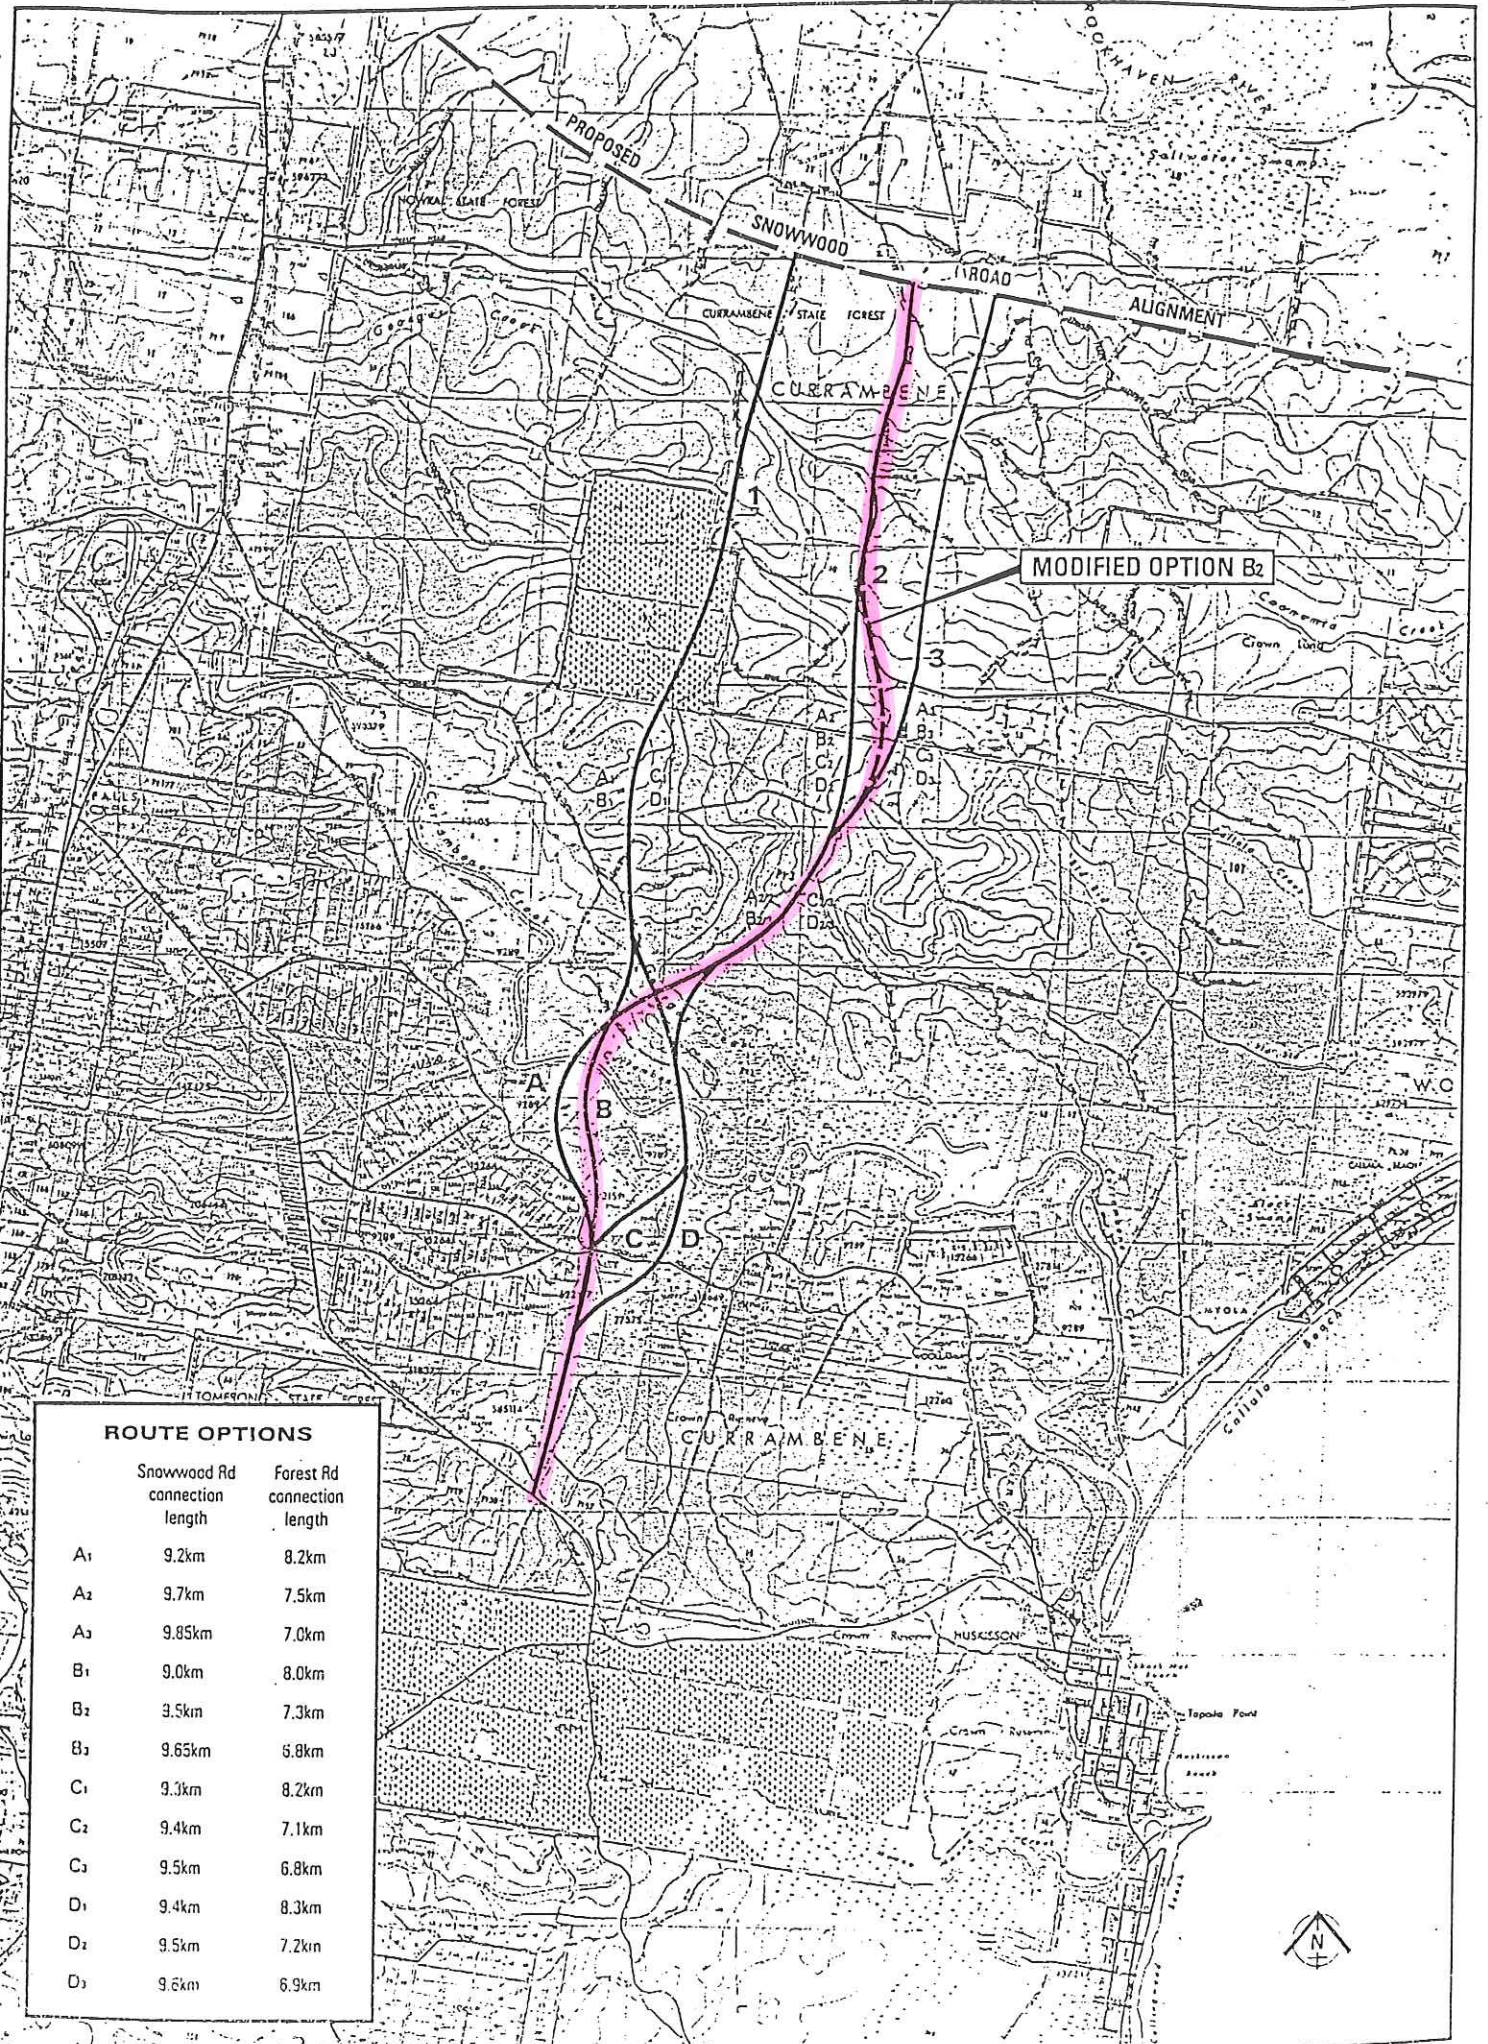

ATTACHMENT 5

ROUTE OPTIONS

	Snowwood Rd connection length	Forest Rd connection length
A ₁	9.2km	8.2km
A ₂	9.7km	7.5km
A ₃	9.85km	7.0km
B ₁	9.0km	8.0km
B ₂	3.5km	7.3km
B ₃	9.65km	6.8km
C ₁	9.3km	8.2km
C ₂	9.4km	7.1km
C ₃	9.5km	6.8km
D ₁	9.4km	8.3km
D ₂	9.5km	7.2km
D ₃	9.6km	6.9km